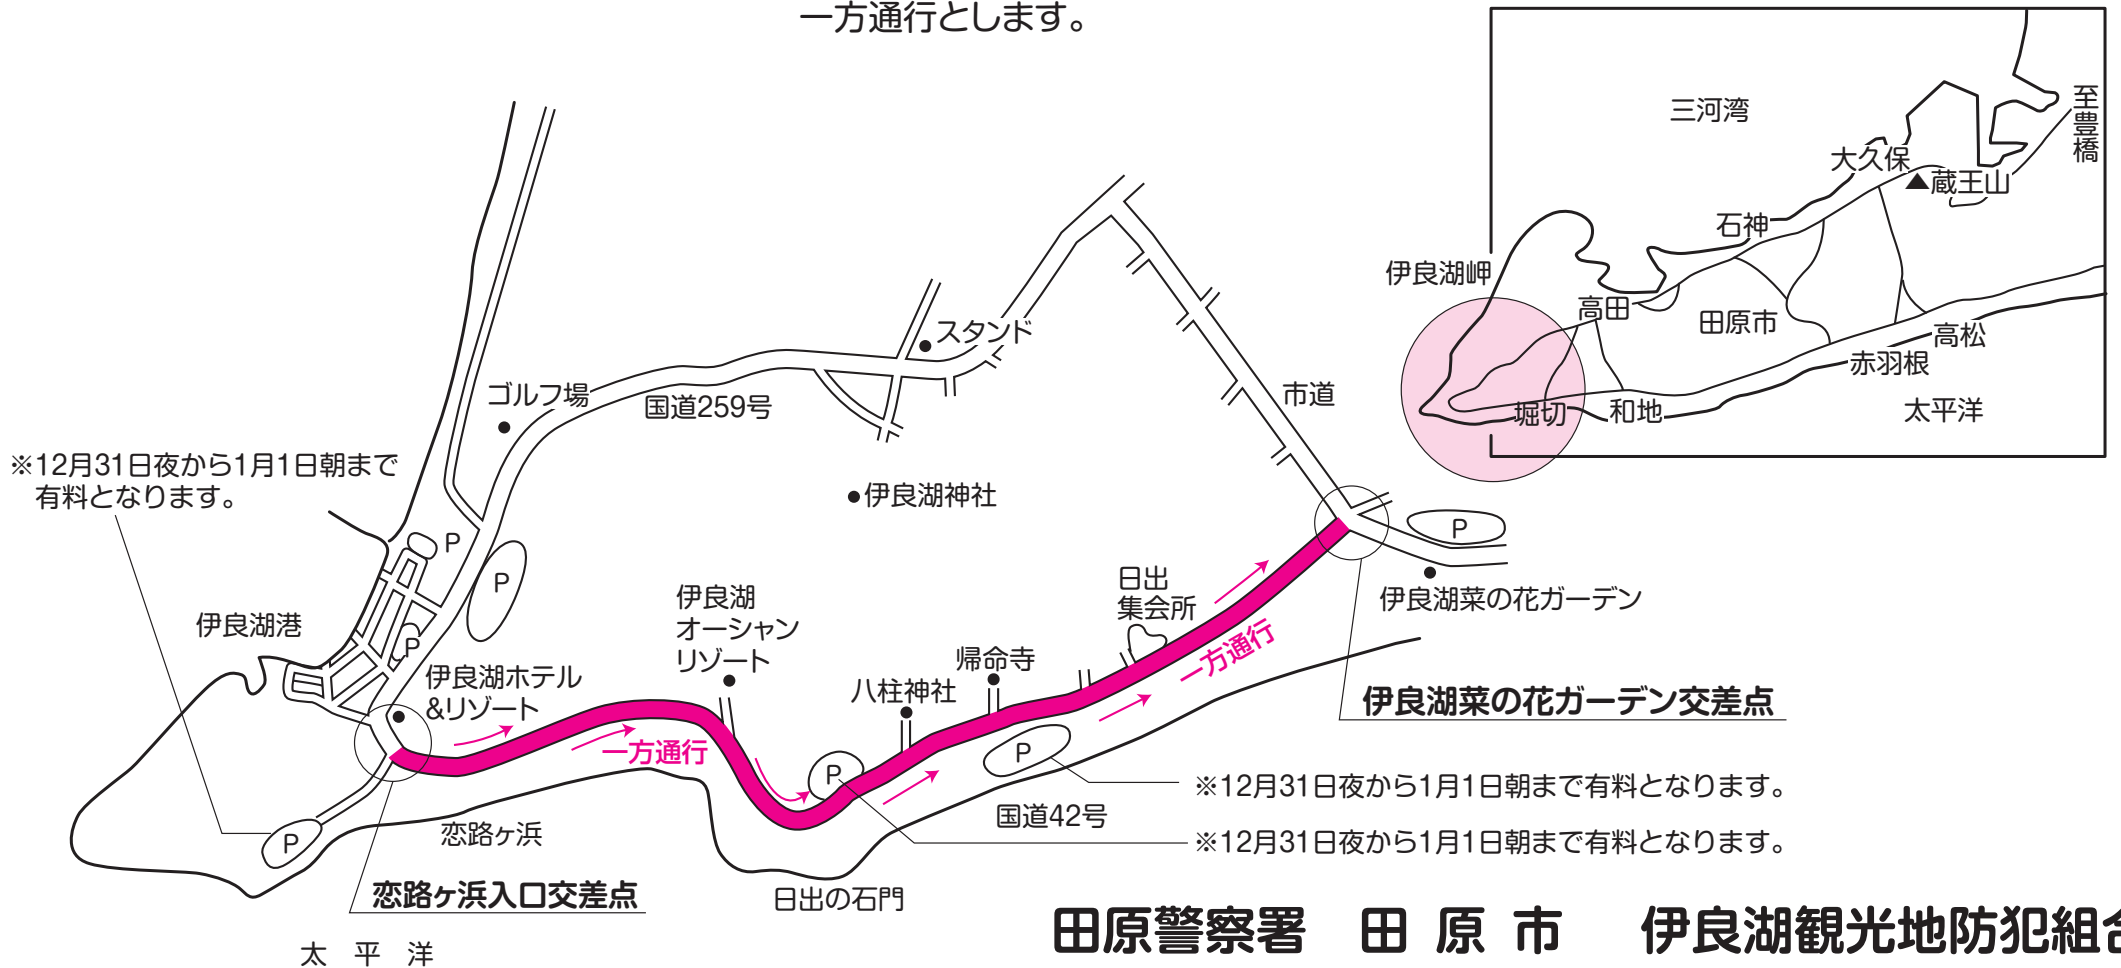

交通規制にご協力を

一方通行規制のお知らせ

元旦の伊良湖岬は、「初日の出」よう拝来訪者により混雑しますので、一方通行規制を行います。

皆様のご協力をお願いします。

- 日 時…1月1日午前5時から午前8時まで
- 区 間…国道42号恋路ヶ浜交差点から伊良湖菜の花ガーデン交差点の間は東方向の一方通行とします。

駐車場利用上の注意

- 一、駐車場整理料金として
金千五百円いただきます。
- 二、一度駐車しますと朝まで
車の移動はできません。
- 三、事故等についての責任は
負えません。