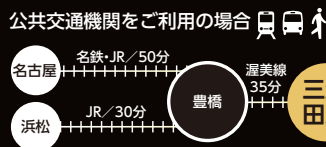

9月15日 日

新町	昼山車	10:10 ~ 12:55	—
	大筒	14:30 ~ 17:20	—
本町	神輿	9:00 ~ 10:00	—
	昼山車	10:20 ~ 14:20	—
萱町	夜山車	16:30 ~ 18:00	—
	神輿	8:30 ~ 10:15	12:45 ~ 14:30
	天狗の舞	9:00 ~ 11:50	—
	昼山車	10:40 ~ 14:10	—
巴江	大筒	15:10 ~ 17:40	—
	夜山車	15:20 ~ 22:00	—
	神輿	8:00 ~ 12:00	—
衣笠	大筒	14:40 ~ 17:30	—
	夜山車	17:00 ~ 21:30	—
衣笠	神輿	9:00 ~ 12:00	—
	大筒	14:00 ~ 17:25	—

豊鉄バス・ぐるりんバスの迂回運行とバス停休止について

田原まつり開催に伴い14日(土)・15日(日)の2日間豊鉄バス及び、ぐるりんバスの迂回運行・バス停休止などを行います。ご迷惑をおかけいたしますが、ご理解とご協力をお願いします。

交通のご案内

当日は会場周辺の道路が大変混雑します。ご来場の際は電車・バス等公共交通機関をご利用ください。

9月14日 昼山車(からくり山車)

9月15日 昼山車(からくり山車)