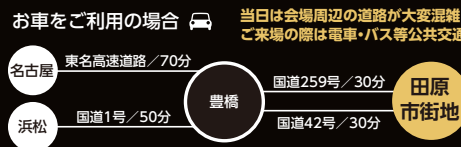

9月15日 日

新町	昼山車	10:10 ~ 12:55	—
	大筒	14:30 ~ 17:20	—
本町	神輿	9:00 ~ 10:00	—
	昼山車	10:20 ~ 14:20	—
萱町	夜山車	16:30 ~ 18:00	—
	神輿	8:30 ~ 10:15	12:45 ~ 14:30
	天狗の舞	9:00 ~ 11:50	—
	昼山車	10:40 ~ 14:10	—
巴江	大筒	15:10 ~ 17:40	—
	夜山車	15:20 ~ 22:00	—
	神輿	8:00 ~ 12:00	—
衣笠	大筒	14:40 ~ 17:30	—
	夜山車	17:00 ~ 21:30	—
衣笠	神輿	9:00 ~ 12:00	—
	大筒	14:00 ~ 17:25	—

豊鉄バス・ぐるりんバスの迂回運行とバス停休止について

田原まつり開催に伴い14日(土)・15日(日)の2日間豊鉄バス及び、ぐるりんバスの迂回運行・バス停休止などを行います。ご迷惑をおかけいたしますが、ご理解とご協力をお願いします。

交通のご案内

当日は会場周辺の道路が大変混雑します。ご来場の際は電車・バス等公共交通機関をご利用ください。

9月14日 昼山車(からくり山車)

9月15日 昼山車(からくり山車)