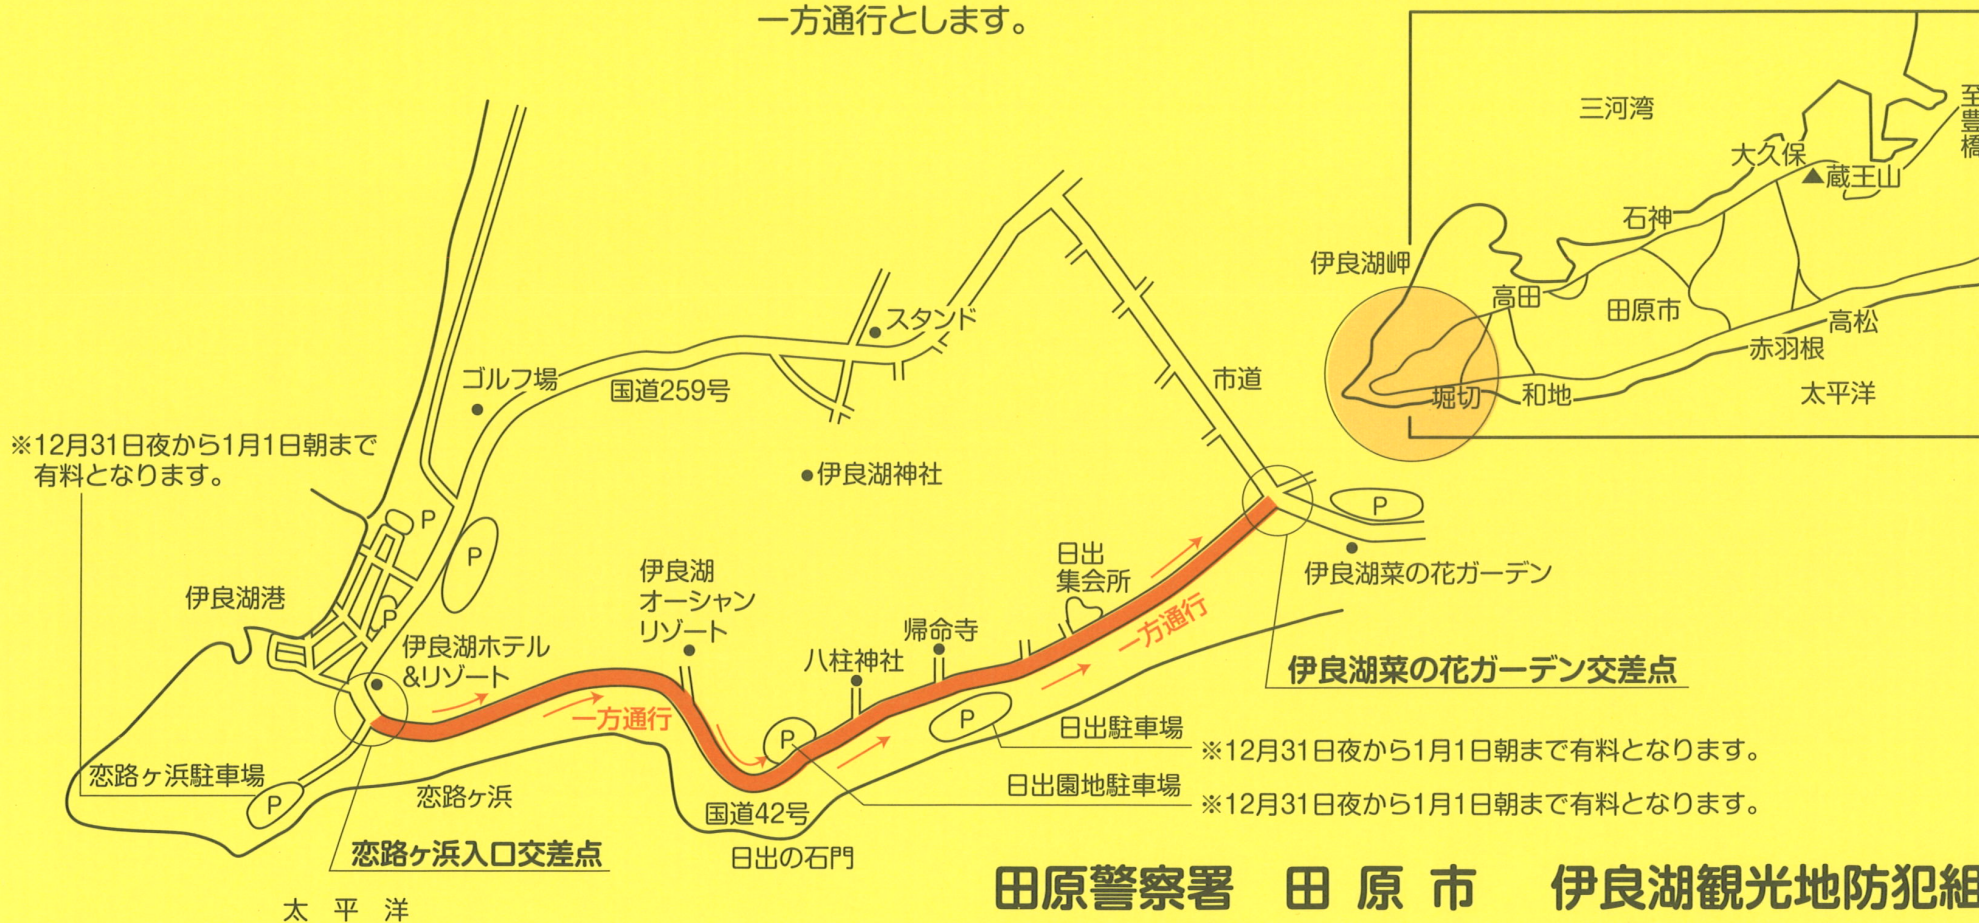

交通規制にご協力を

一方通行規制のお知らせ

元旦の伊良湖岬は、「初日の出」よう拝来訪者により混雑しますので、一方通行規制を行います。

皆様のご協力をお願いします。

- 日 時…1月1日午前5時から午前8時まで
- 区 間…国道42号恋路ヶ浜交差点から伊良湖菜の花ガーデン交差点の間は東方向の一方通行とします。

駐車場利用上の注意

- 一、駐車場整理料金として
金千五百円いただきます。
- 二、一度駐車しますと朝まで
車の移動はできません。
- 三、事故等についての責任は
負えません。